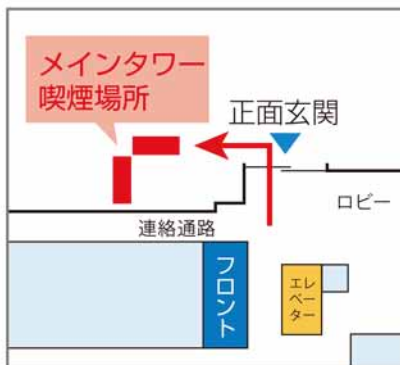

# メインタワー 喫煙場所

正面玄関出て左

# サウスタワー 喫煙場所

サウスタワー突き当りを出て右

案内表示  
あります