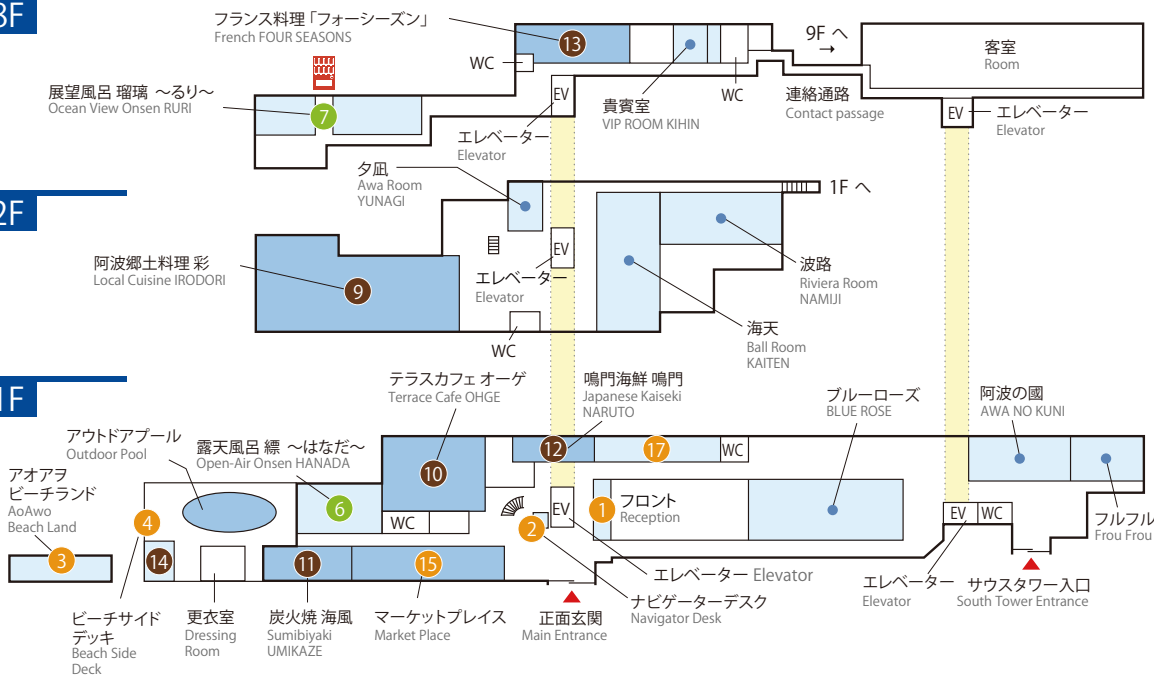

Floor Map

館内のご案内

8F

9F

2F

1F

- セルフランドリーコーナー Self Laundry Corner
メインタワー3〜7F、サウスタワー各階2〜9Fに設置されています。
Main Tower 3〜7F South Tower 2〜9F
- アイスクューブコーナー Ice Cube Corner
メインタワー3〜7F、サウスタワー各階2〜9Fに設置されています。
Main Tower 3〜7F South Tower 2〜9F
- 飲料自動販売機 Vending Machine
メインタワー8F、サウスタワーB1Fに設置されています。
Main Tower 8F South Tower B1F

- 喫煙所 Smoking Areas
- 9 阿波郷土料理 彩 Local Cuisine IRODORI
- 10 テラスカフェ オーゲ Terrace Cafe OHGE
- 11 炭火焼 海風 Sumibiyaki UMKAZE
- 12 鳴門海鮮 鳴門 Japanese Kaiseki NARUTO
- 13 フランス料理 フォーシーズン French Restaurant FOUR SEASONS
- 14 ファーストフード チップトップ Fast Food TIPTOP
- 15 マーケットプレイス Market Place
- 17 プライダルサロン Bridal Salon
- 16 セントセラフィック ガーデン&チャーチ St. Seraphique Garden & Church

道路側からの側面図